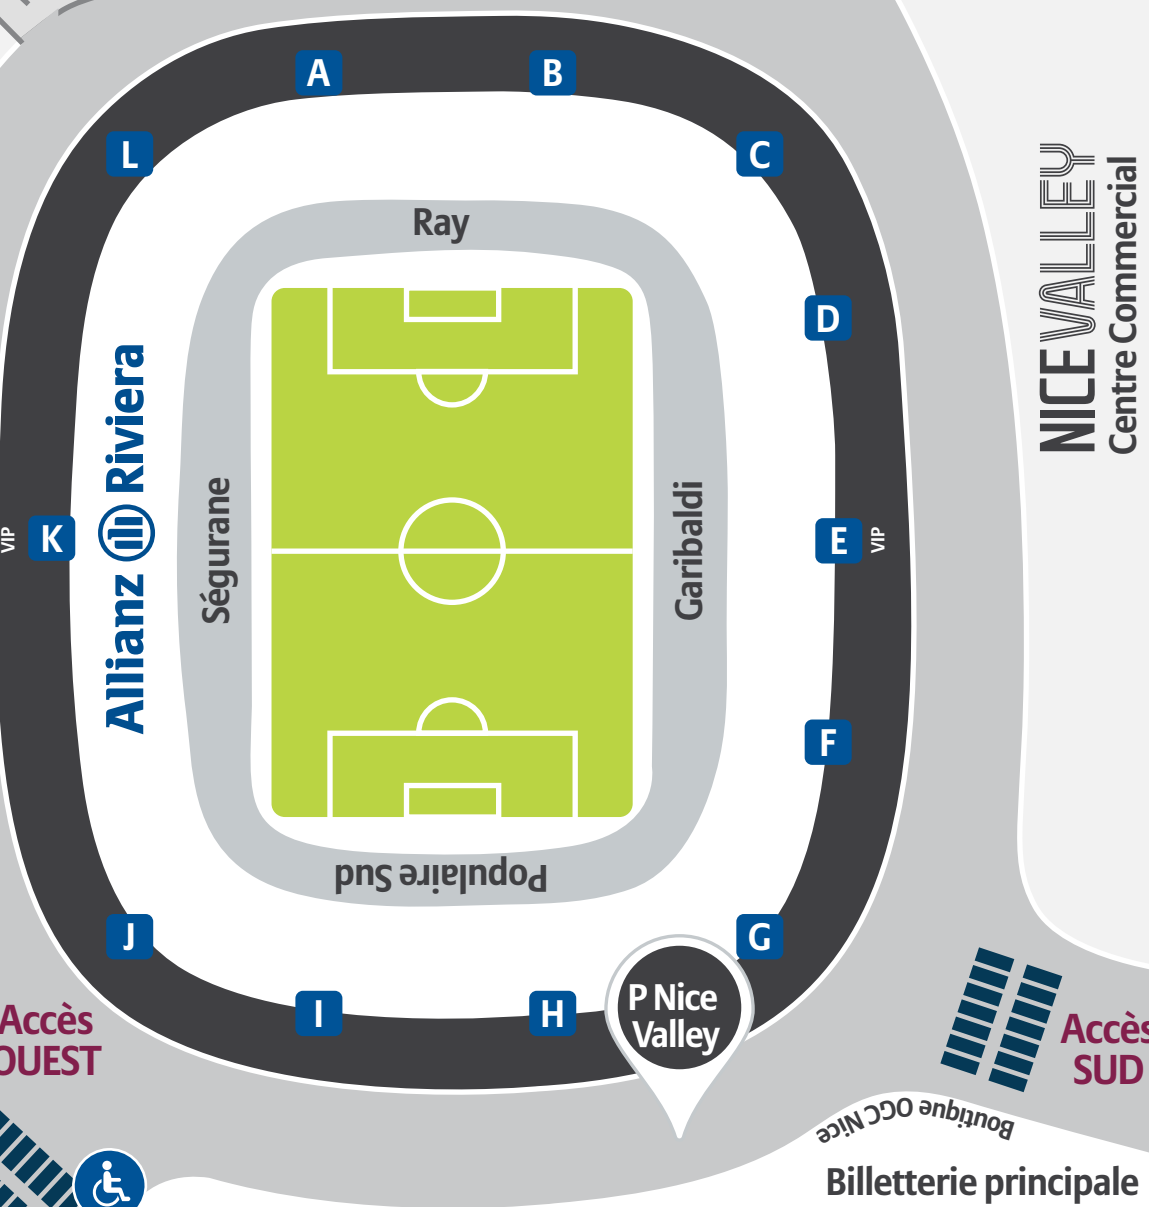

NICEVALLEY
Centre Commercial

Rue Jules Bianchi

AV. PIERRE DE COUBERTIN

AV. SAINTE MARGUERITE

RUE DU SAPIN/ ALAIN MIMOUN

ZONE DE PRISE
EN CHARGE

Navettes
Bus 95
en match
Navettes

Chemin des Baraques

Chemin des Arboras

smart

CLUB HIPPIQUE

UFR STAPS

Navettes

JARDINERIE
PROSPERI

TOTAL METRO

CLASS'ROUTE

Av. Docteur Victor Robini

nice-matin

Casino

Traverse Digue des Français

COMMISSARIAT

Route de Grenoble M6202

Bd. Paul Montel

VERS
VOIE MATHIS

GARE SNCF
SAINT AUGUSTIN

Bd. René Cassin

LA POSTE

ÉCOLE
PAUL AUGIER

ARENAS

PARC
PHOENIX

PROMENADE EDOUARD CORNIGLION MOLINIER/ DES ANGLAIS

VERS
NICE CENTRE

AÉROPORT
NICE COTE D'AZUR

VERS
CANNES
MARSEILLE